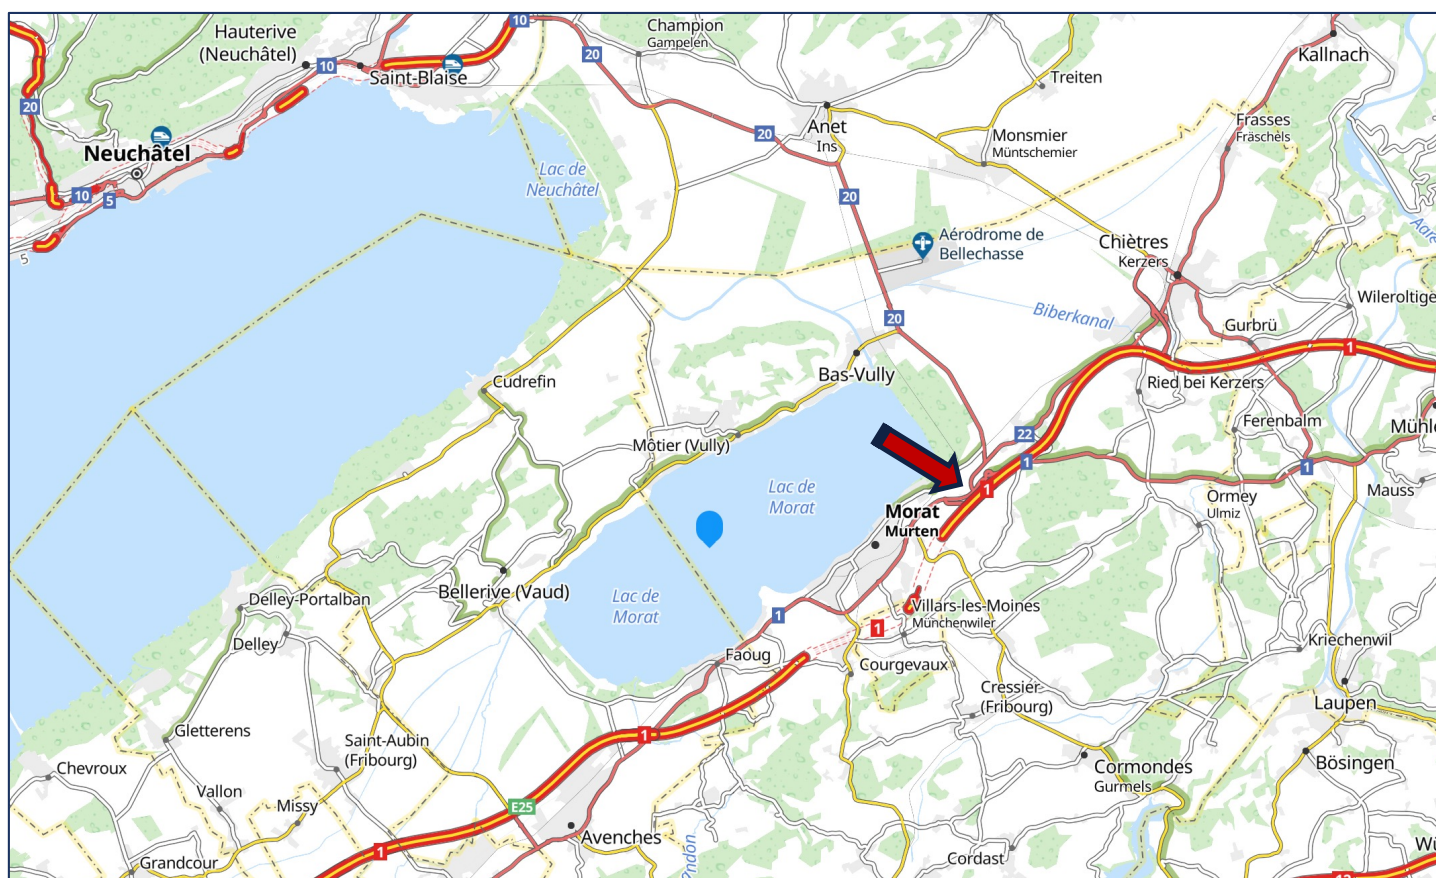

Morat et le Centre Loewenberg sont facilement accessibles des quatre coins de la Suisse, par rail comme par la route.

Le Centre Loewenberg dispose d'un arrêt CFF à proximité immédiate : Muntelier-Löwenberg. Correspondances optimales dans toutes les directions.

Si vous arrivez par la route, il suffit de parcourir quelques centaines de mètres à peine après la sortie Morat de l'autoroute A1 pour rejoindre la place de parc située en bordure du Centre Loewenberg.