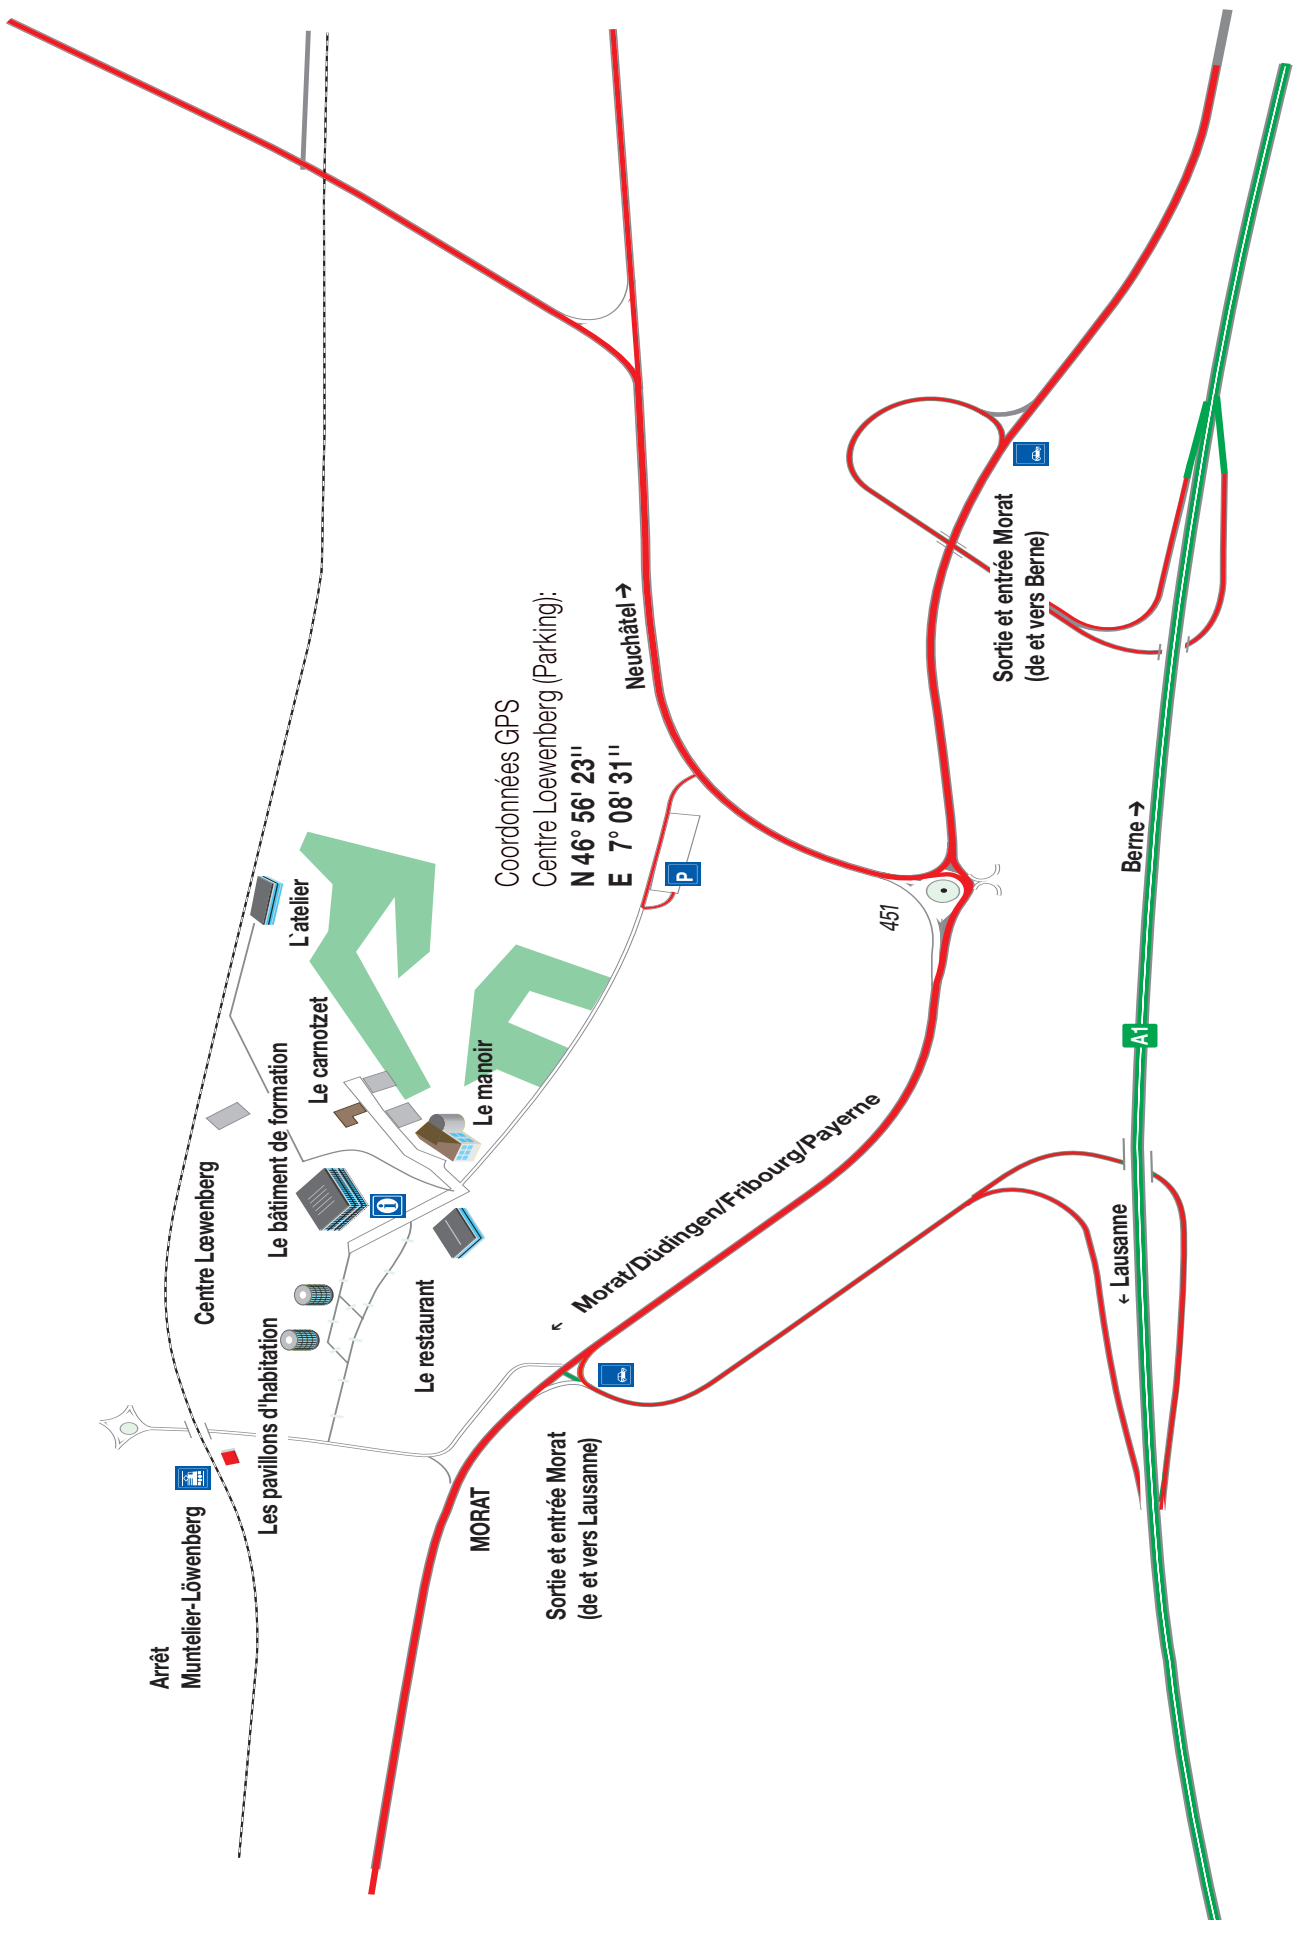

Morat et le Centre Loewenberg sont facilement accessibles des quatre coins de la Suisse, par rail comme par la route.

Le Centre Loewenberg dispose d'un arrêt CFF à proximité immédiate : Muntelier-Löwenberg. Correspondances optimales dans toutes les directions.

Si vous arrivez par la route, il suffit de parcourir quelques centaines de mètres à peine après la sortie Morat de l'autoroute A1 pour rejoindre la place de parc située en bordure du Centre Loewenberg.

Le périmètre du Centre est libre de toute circulation.

Arrêt

Muntelier-Löwenberg

Centre Loewenberg

Les pavillons d'habitation

Le restaurant

Le bâtiment de formation

Le carnotzet