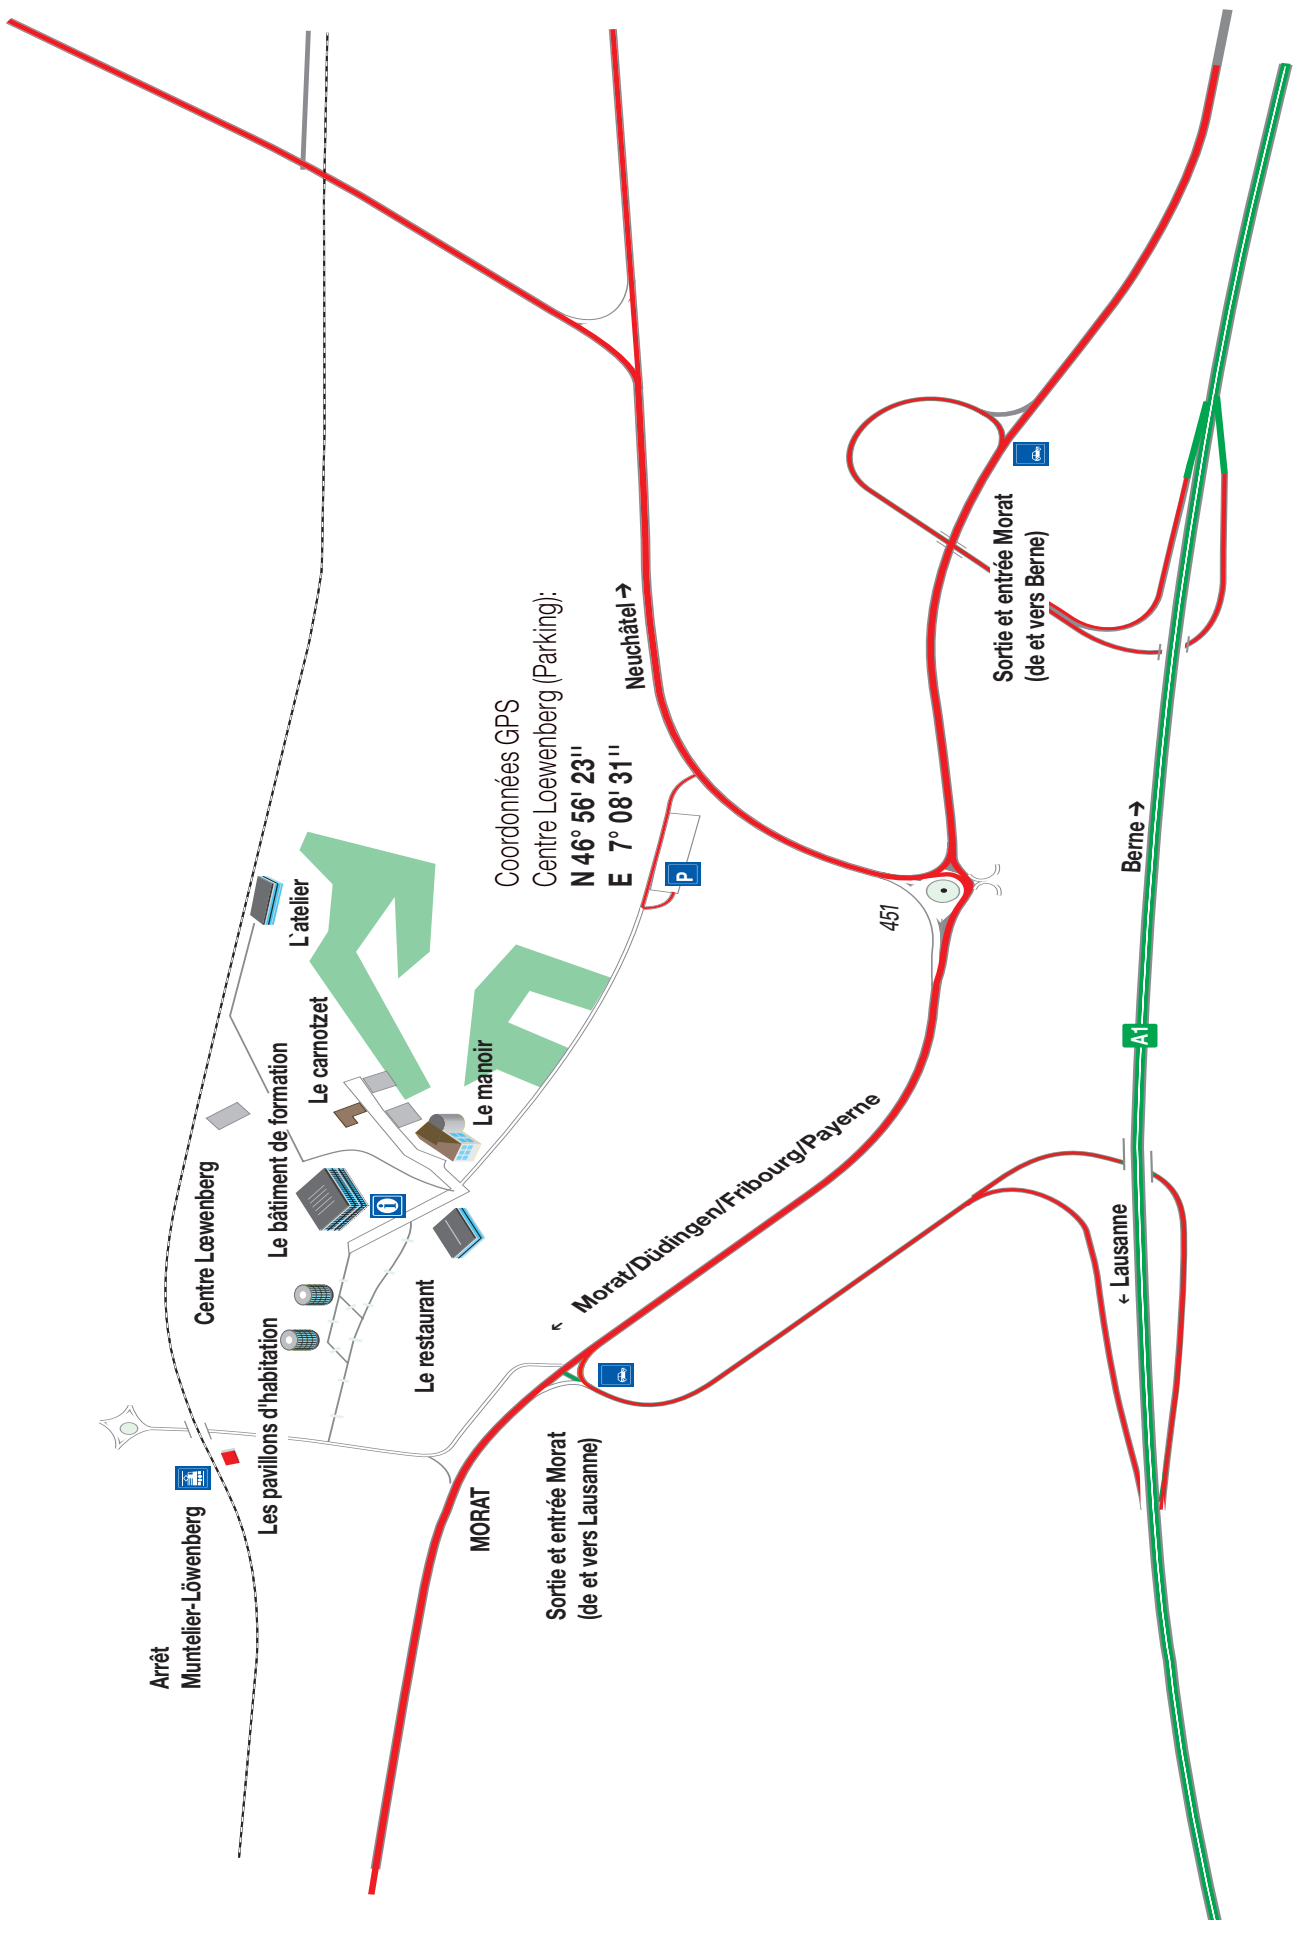

Freie Parkplätze befinden sich 250 m vom Ausbildungszentrum entfernt.

Murten und das Zentrum Löwenberg sind von überall leicht erreichbar, sowohl auf der Schiene als auch auf der Strasse.

Das Zentrum Löwenberg verfügt über eine SBB-Haltestelle in unmittelbarer Nähe : „Muntelier-Löwenberg“. Es gibt optimale Anschlüsse in alle Richtungen.

Wenn Ihr mit dem Auto anreist, sind es nach der Ausfahrt Murten (Autobahn A1) nur wenige hundert Meter bis zum Parkplatz am Rande des Zentrums Löwenberg. Die Umgebung des Ausbildungszentrums ist frei von jeglichem Verkehr.