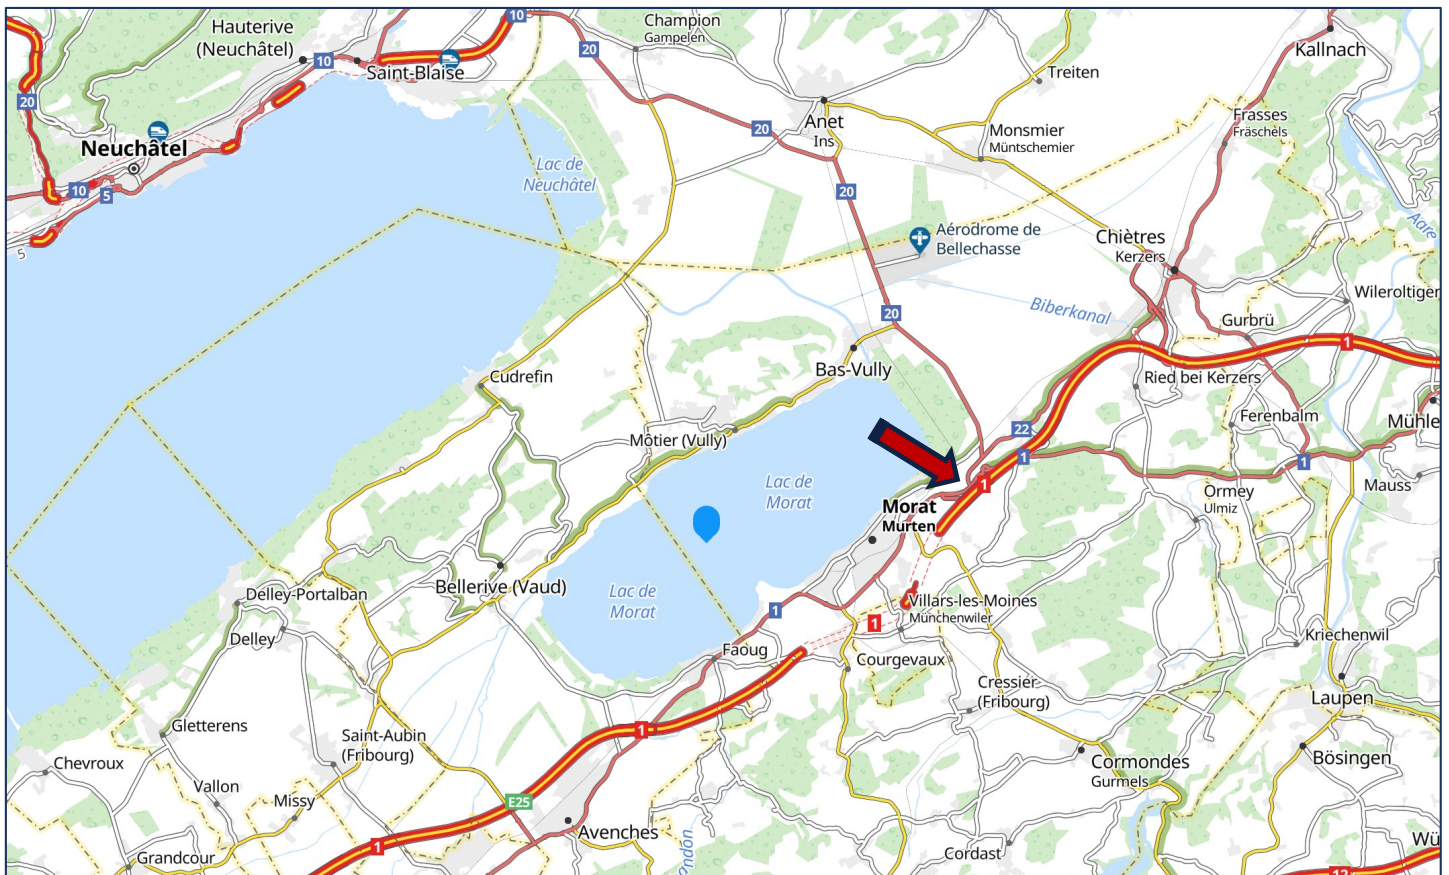

Freie Parkplätze befinden sich 250 m vom Ausbildungszentrum entfernt.

Murten und das Zentrum Löwenberg sind von überall leicht erreichbar, sowohl auf der Schiene als auch auf der Strasse.

Das Zentrum Löwenberg verfügt über eine SBB-Haltestelle in unmittelbarer Nähe : „Muntelier-Löwenberg“. Es gibt optimale Anschlüsse in alle Richtungen.

Wenn Ihr mit dem Auto anreist, sind es nach der Ausfahrt Murten (Autobahn A1) nur wenige hundert Meter bis zum Parkplatz am Rande des Zentrums Löwenberg. Die Umgebung des Ausbildungszentrums ist frei von jeglichem Verkehr.